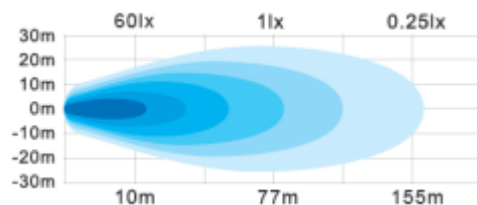

ValueFit Led werklampen

S2500 LED

Technische informatie

- 2500 gecalculerde lumen
- 2100 gemeten lumen
- Vermogen: 25 Watt
- Multi-voltage: 9-30V
- 6.000 Kelvin
- Bescherming: IP6K9K
- 800/3000mm kabel
- ECE-R10 homologatie
- ECE-R23 homologatie (achteruitrijlicht)
- Polycarbonaat lens
- Montagemateriaal: RVS

Artikelnummers:

1GA 357 106-022

Voorveldverlichting

HELLA
VALUEFIT