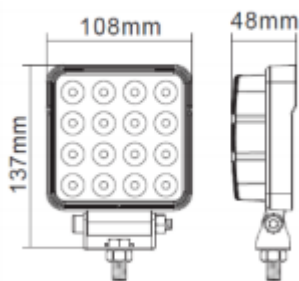

ValueFit Led werklampen

S2500 LED

Technische informatie

- 2500 gecalculerde lumen
- 2100 gemeten lumen
- Vermogen: 25 Watt
- Multi-voltage: 9-30V
- 6.000 Kelvin
- Bescherming: IP6K9K
- 800/3000mm kabel
- ECE-R10 homologatie
- ECE-R23 homologatie (achteruitrijlicht)
- Polycarbonaat lens
- Montagemateriaal: RVS

Artikelnummers:

1GA 357 106-022

Voorveldverlichting

HELLA
VALUEFIT