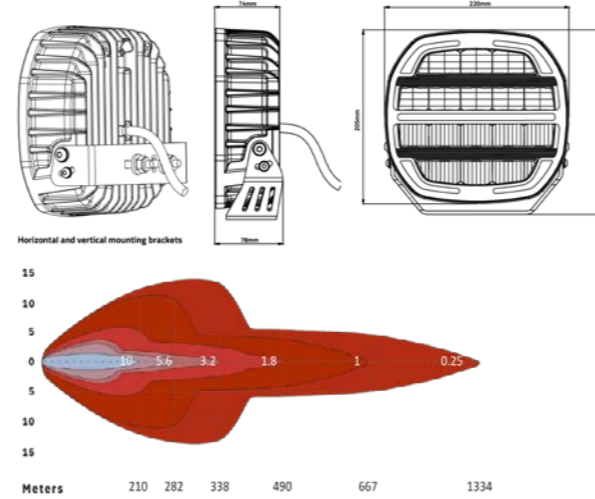

Nieuw in het LED verstraler assortiment: de TRALERT® Phantom Series. De verstraler wanneer uw voertuig enkel het beste qua optics en functionaliteit verdient of vereist. De Phantom Series bestaat uit twee modellen: een variant met zwarte behuizing (WD-16016) en een variant met witte behuizing (WD-16016W). Beide verstralers hebben een lichtopbrengst van maar liefst 16.000 lumen, wat resulteert in uitstekend zicht onder alle omstandigheden.

Deze LED verstraler serie van TRALERT® is tevens voorzien van duo-color dagrijverlichting. U kunt kiezen uit amberkleurige of witte dagrijverlichting. Ook wordt de Phantom Series standaard geleverd met twee montagebeugels: een voor montage aan de onderzijde en een voor montage aan de achterzijde. Hierdoor is de WD-16016(W) op vrijwel alle truck merken fraai te monteren.

Certificaten & garantie:

Standaard meegeleverd:

- 30cm kabel met Deutsch-connector
- 300cm verlengkabel
- Handleiding & aansluitschema
- 2 montagebeugels, achter en onder
- Overige montage benodigdheden

Gesealde Deutsch-connector:

WD-16016(W) producteigenschappen

Aansluiting:	Deutsch-connector
Lichtbeeld:	Driving beam, dagrijverlichting
Lumen:	16.000 lumen
Voltage:	9-36V
Wattage:	160 Watt
Stroomgebruik:	12V - 13,3A / 24V - 6,6A
IP-waarde:	IP68
Afmetingen:	220 x 205 x 74mm
Kabellengte:	30cm + 300cm verlengkabel
Lichtbereik:	210 lux bij 10m / 1 lux bij 667m
Lichtkleur:	6000K
Materiaal lens:	Polycarbonaat Darklook lenscover
Materiaal behuizing:	Gegoten aluminium (ADC12)
Vorm behuizing:	Rond
Behuizingskleur WD-16016:	Zwart
Behuizingskleur WD-16016W:	Wit
EMC ontstoring:	ECE-R10
Certificaten:	ECE-R10, ECE-R148, ECE-R149
Garantie:	3 jaar
Referentie getal:	45